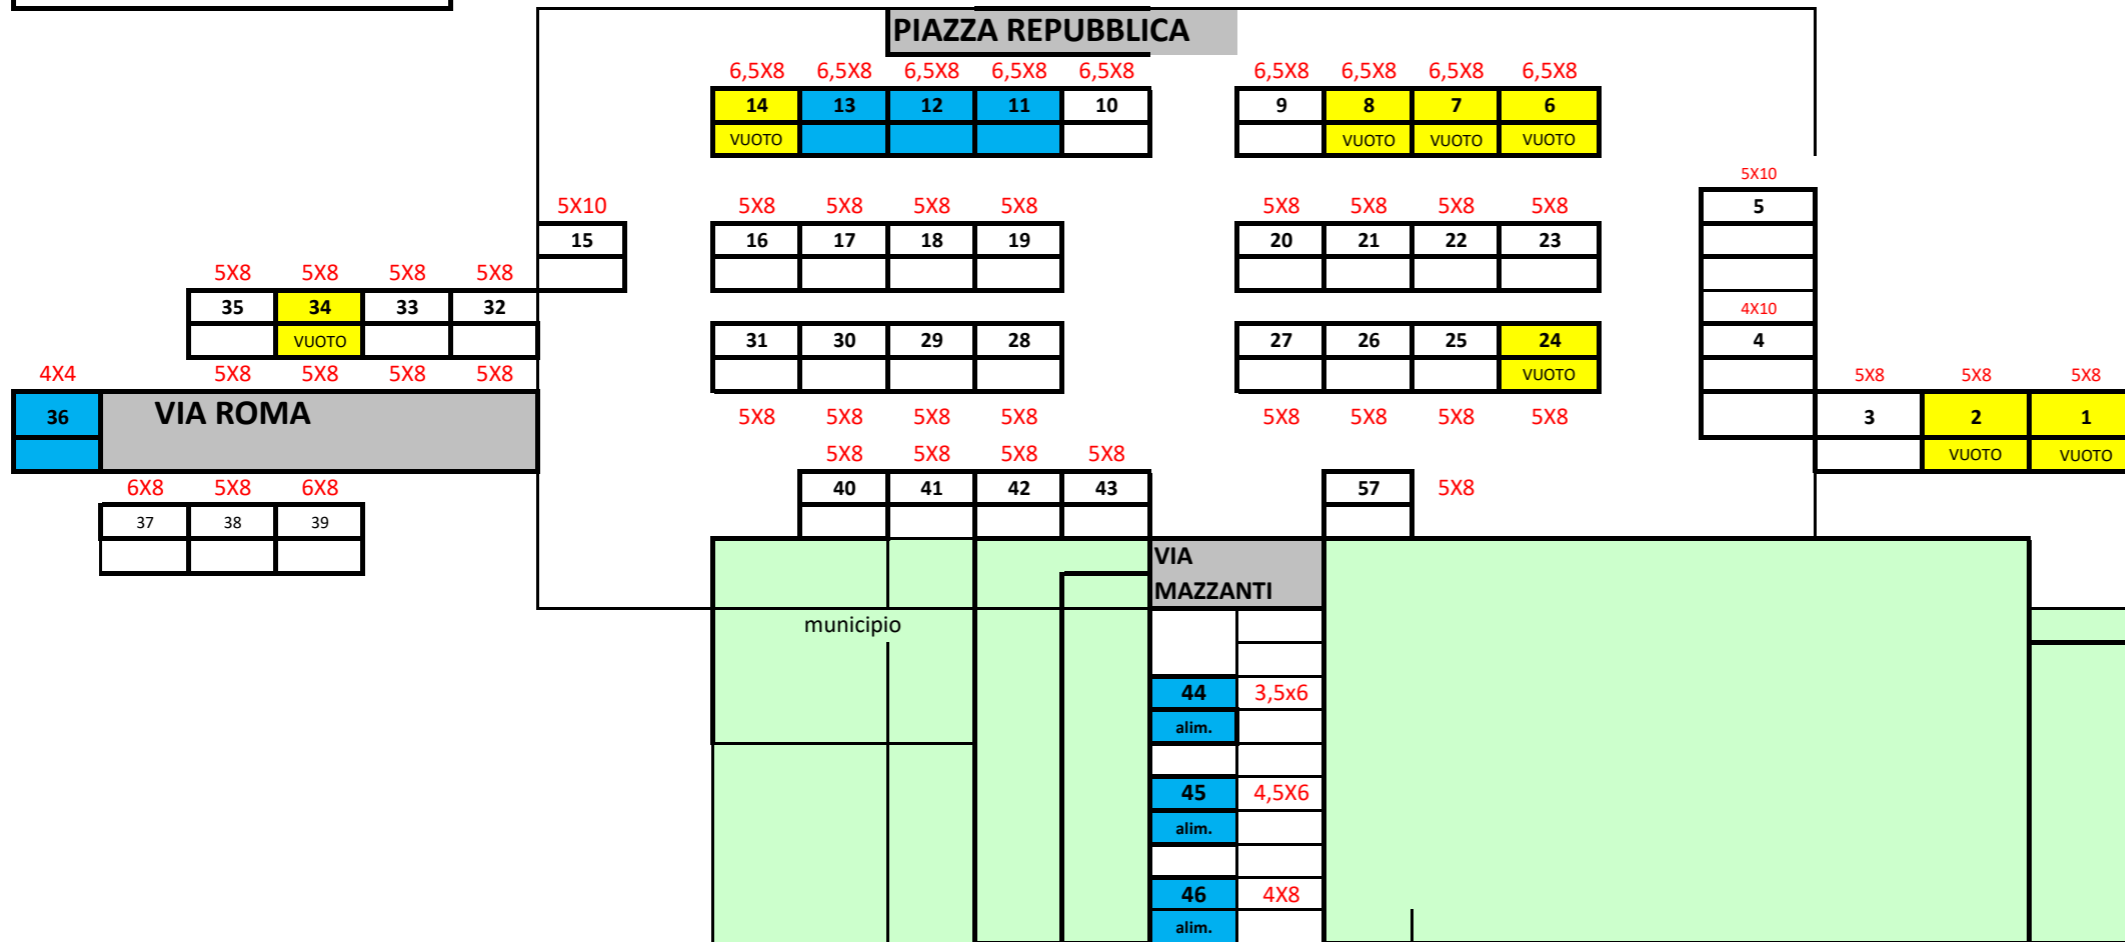

# MERCATO MIGLIARINO

- 16=4X4
- 21=3,5X6
- 26=4,5X6
- 28=4X7
- 30=4X7,5
- 32=4X8
- 40=5X8
- 48=6X8
- 52=6,5X8

MQ TOTALI POSTEGGI 2481

## LEGENDA